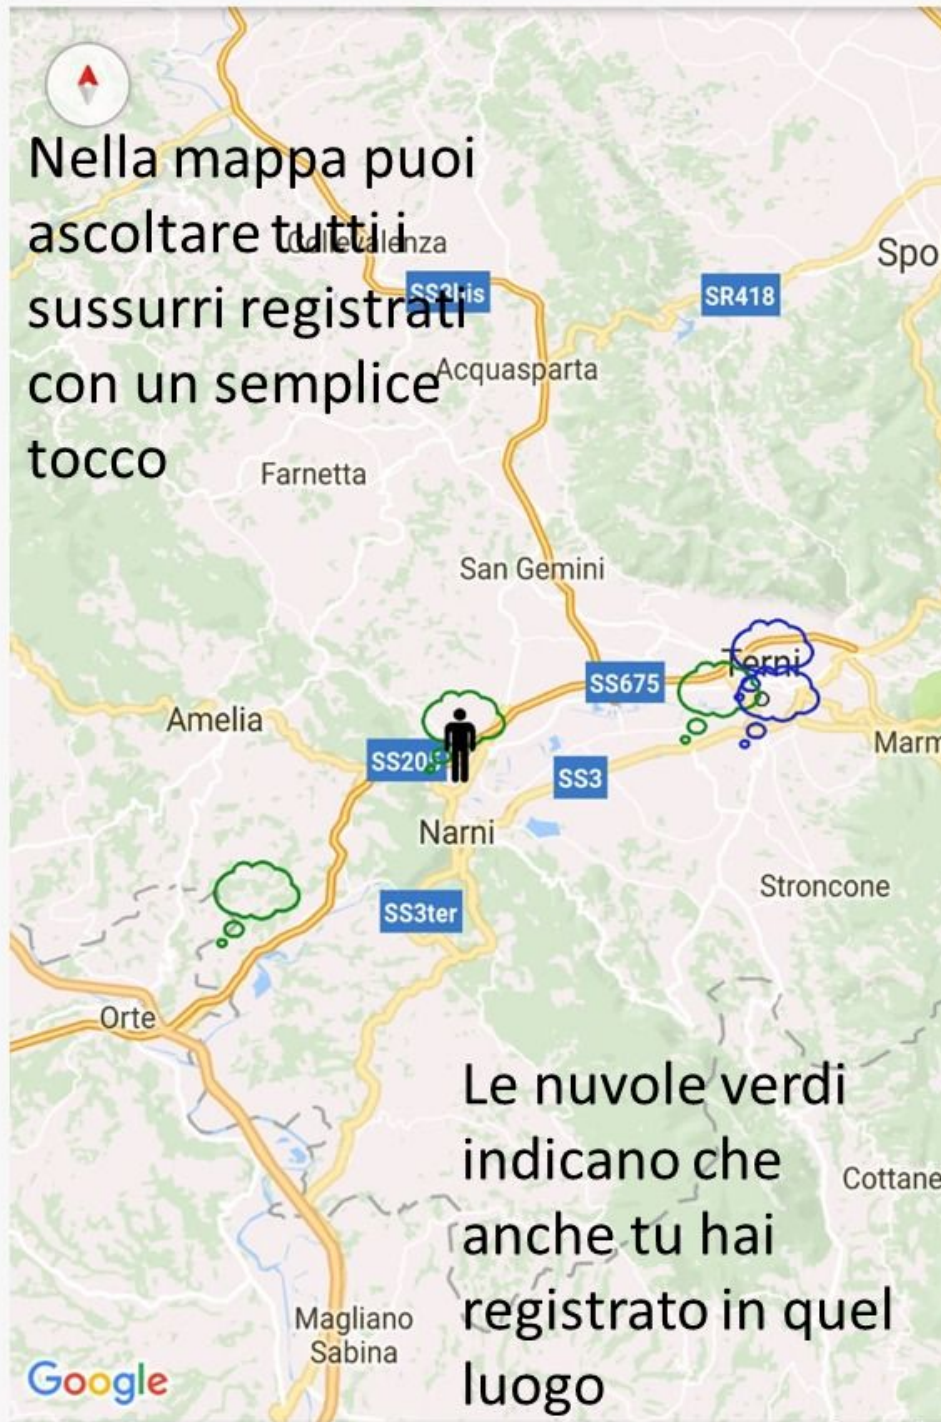

Manuale d'uso

Trova un WoW!

Nella mappa puoi ascoltare tutti i sussurri registrati con un semplice tocco

Le nuvole verdi indicano che anche tu hai registrato in quel luogo

WoW!

Crea WoW!

Naviga

Manuale d'uso

Apri fotocamera 

Elimina foto  

WoW! Crea WoW! Naviga

Manuale d'uso

L'app invia notifiche quando siamo vicini al luogo dove qualcuno ha lasciato un WoW!

Manuale d'uso