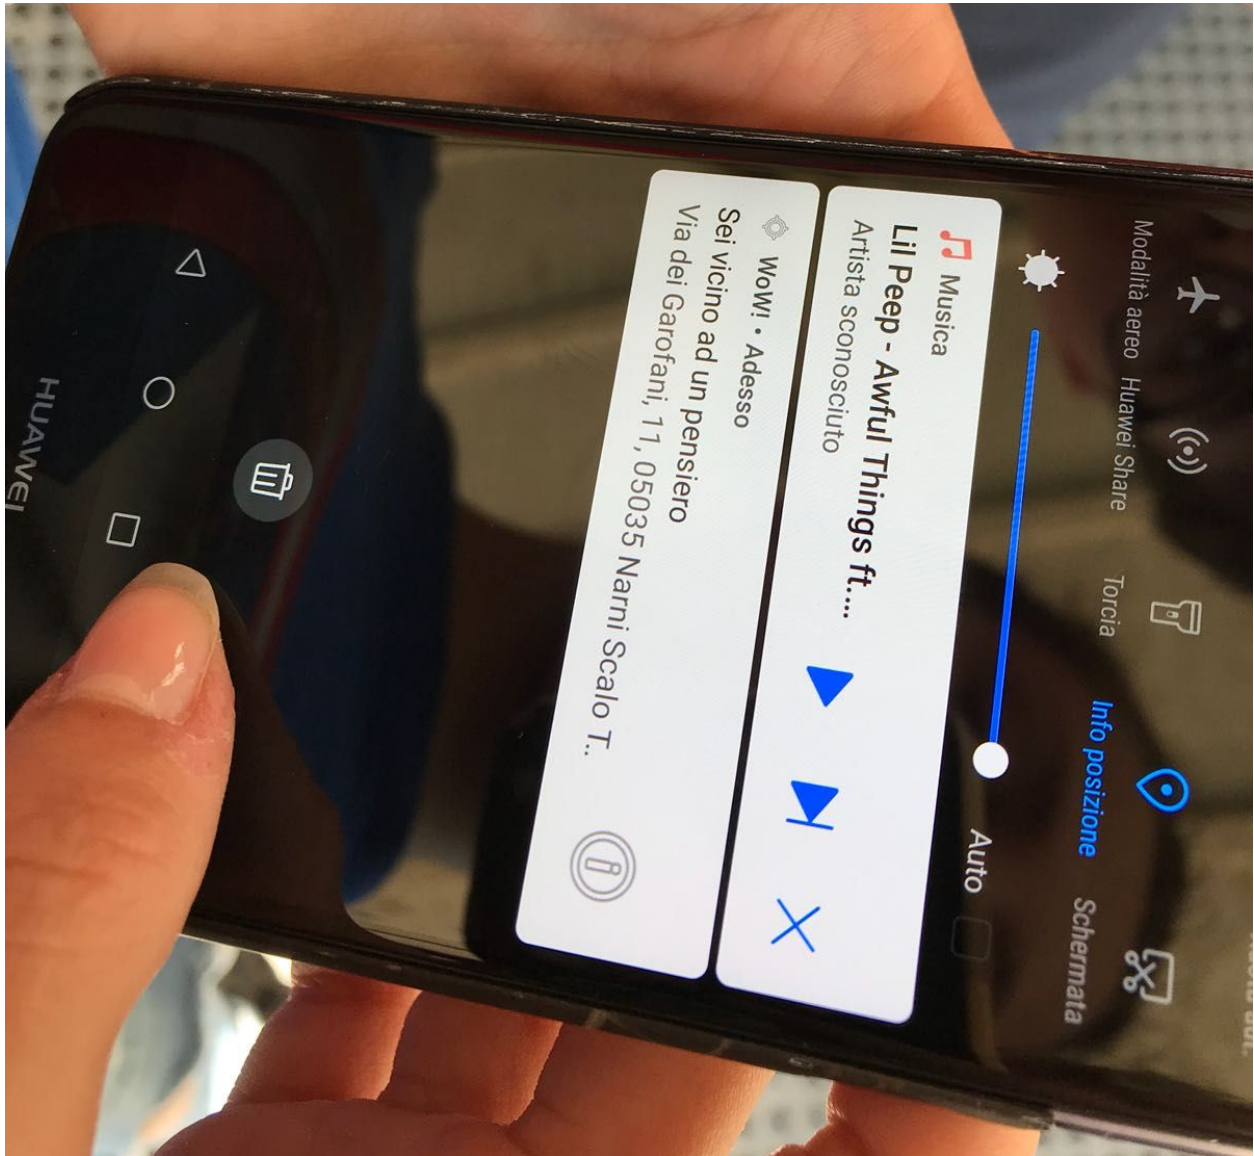

Manuale d'uso

Trova un WoW!

Nella mappa puoi ascoltare tutti i sussurri registrati con un semplice tocco

Le nuvole verdi indicano che anche tu hai registrato in quel luogo

WoW!

Crea WoW!

Naviga

Manuale d'uso

Crea WoW!

Lascia un pensiero

Scrivi qui il tuo WoW! ...

 Registra

 Ascolta

 Elimina sussurro

 Condividi

Scegli foto 

Apri fotocamera 

Elimina foto  

WoW! Crea WoW! Naviga

Manuale d'uso

L'app invia notifiche quando siamo vicini al luogo dove qualcuno ha lasciato un WoW!

Manuale d'uso